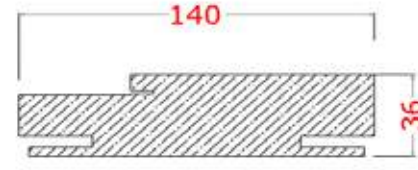

DÜZ KASA -14