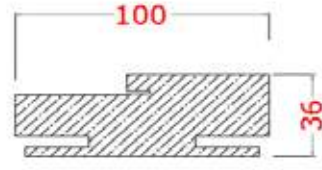

KAPI KANAT ÖLÇÜLERİ

DÜZ KASA -10