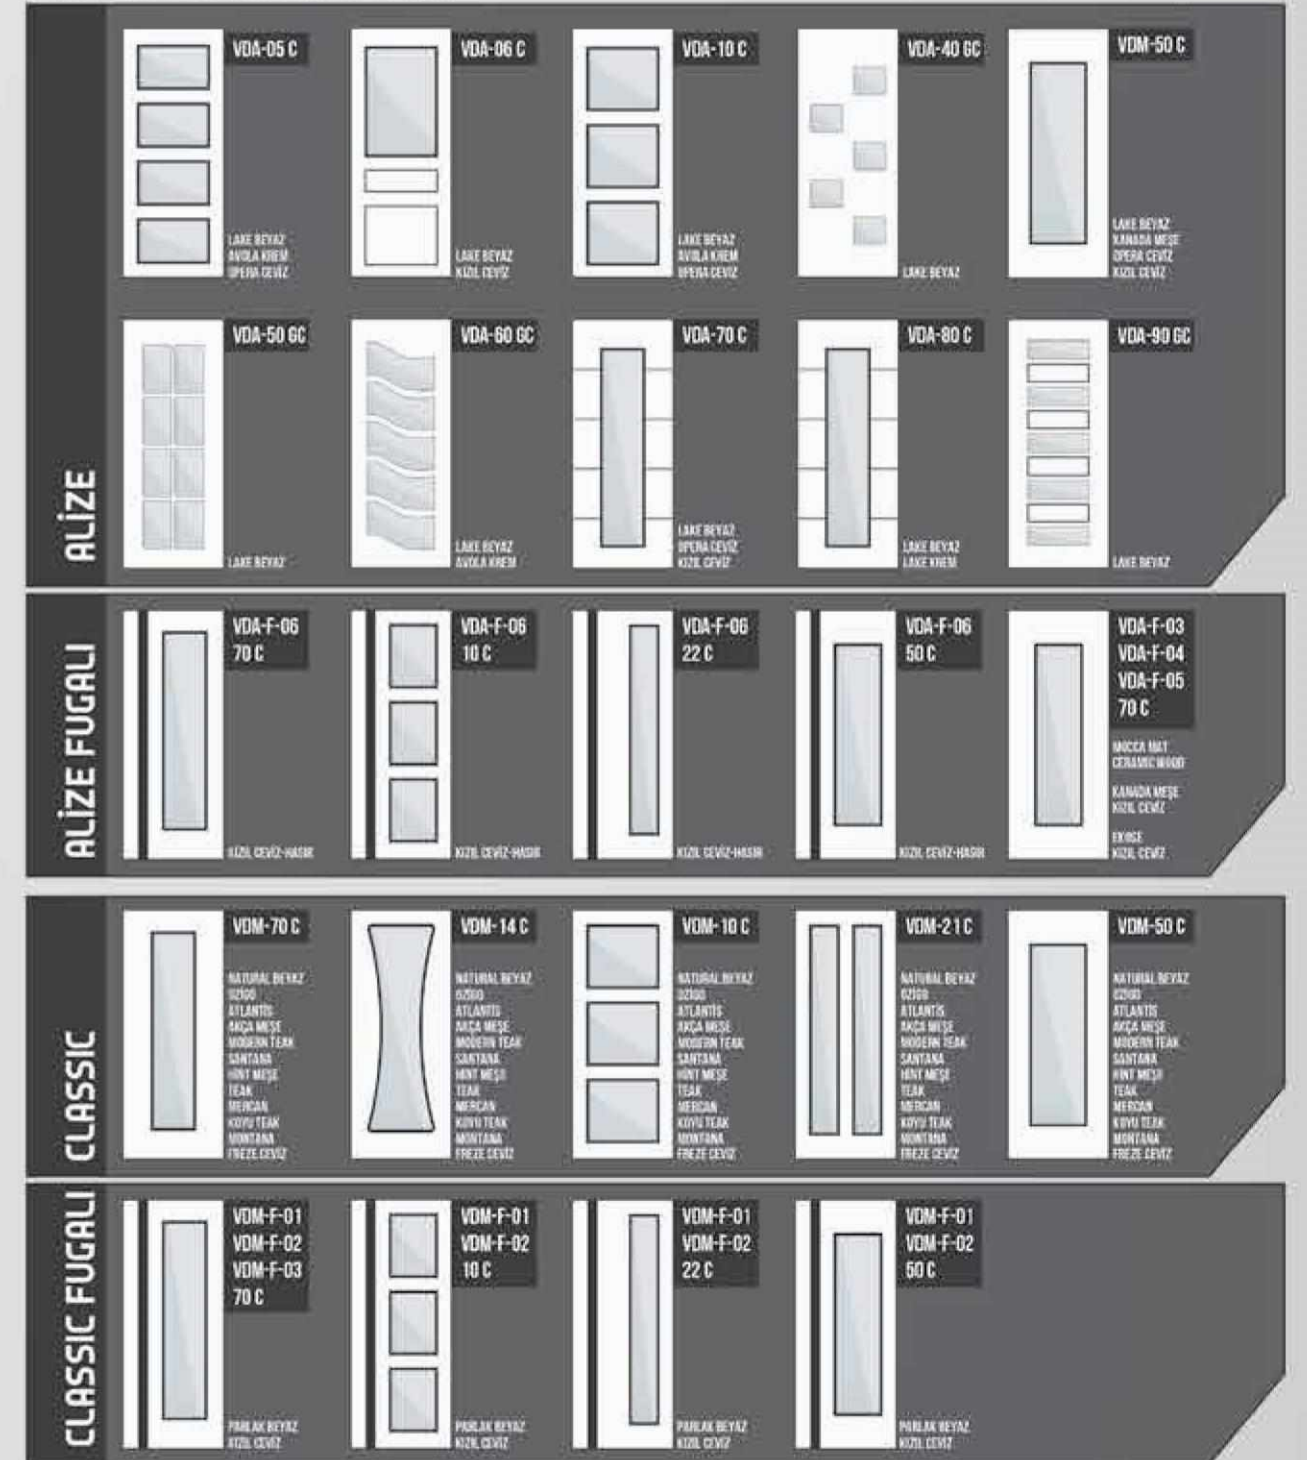

PERVAZ MODELİ

M - 01
(PROJE ÜRETİM)

M - 04
(PROJE ÜRETİM)

M - 05
(PROJE VE SERİ ÜRETİM)

ÖZELLİKLER

MENTEŞE TÜRÜ	RENKLER
YAPRAK MENTEŞE	MEVOUT
SATEN ÇELİK	SATEN

PAKETLEME VE PAKETTEKİ ADETLER

KANAT PAKETİ	KAPI KANADI 1 ADET
BOY KASA - PERVAZ PAKETİ	ÜREY KASA VE PERVAZLARI (2 ADET YAN KASA, 4 ADET YAN PERVAZ)
BASLIK KASA - PERVAZ PAKETİ	YATAY KASA VE PERVAZLARI (1 ADET ÜST KASA, 2 ADET ÜST PERVAZ)
MENTEŞE BAĞLAMA VIDALARI	MENTEŞE KUTUSUNDA 24 ADET
KİLİT VE KİLİT KARŞIĞI BAĞLAMA VIDALARI	KİLİT KUTUSUNDA 4 ADET
KASA BİRLEŞTİRME VIDASI	KEMİR KUTUSUNDA

* TAKIM KAPI SATIŞI ARIZINIZA KİLİT VE CAM DAHİL DEĞİLDİR.

RENKLER

CAMLI MODELLER

KİLİT TÜRLERİ VE RENKLERİ

KİLİT TÜRÜ	RENKLER	
	SESSİZ	SATEN
ODD KAPSİ KİLİDİ	MEVOUT	MEVOUT
SİLİNDİR KİLİT	MEVOUT	MEVOUT