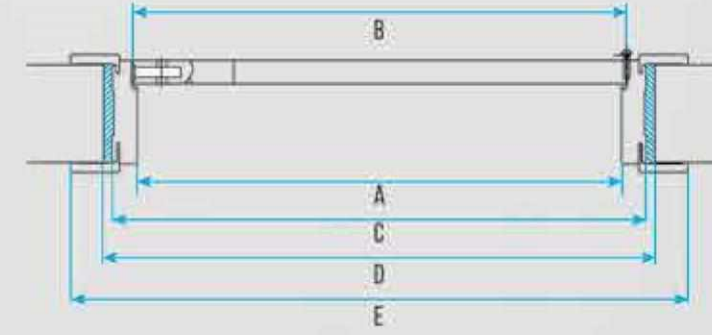

M-F-03-70 cAMi

TEKNİK ÖZELLİKLER

KAPI VE BİTMİŞ DUVAR ÖLÇÜLERİ

RESİM 1: KAPI GENEL KESİTİ

ALIZE - CLASSIC

KAPI EN ÖLÇÜLERİ	KASA İÇ EN A	KANAT ENİ B	KASA DIŞ EN C	BİTMİŞ DUVAR ENİ D	PERVAZ DIŞ ENİ E
70	695	700	766	786-876	906
80	795	800	866	886-976	1006
90	895	900	966	986-1076	1106