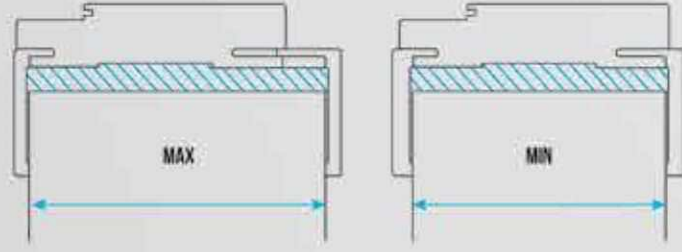

KAPI VE KASA DUVAR KALINLIKLARI KESİTLERİ

RESİM 4: PERVAZ ÇALIŞMA PAYLARI