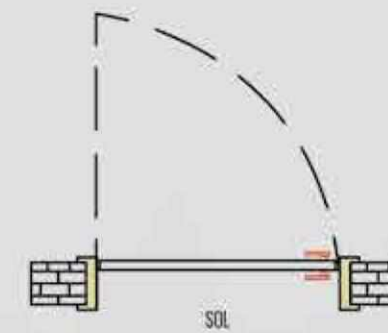

RESİM 3: SALON KAPISI GENEL KESİTİ