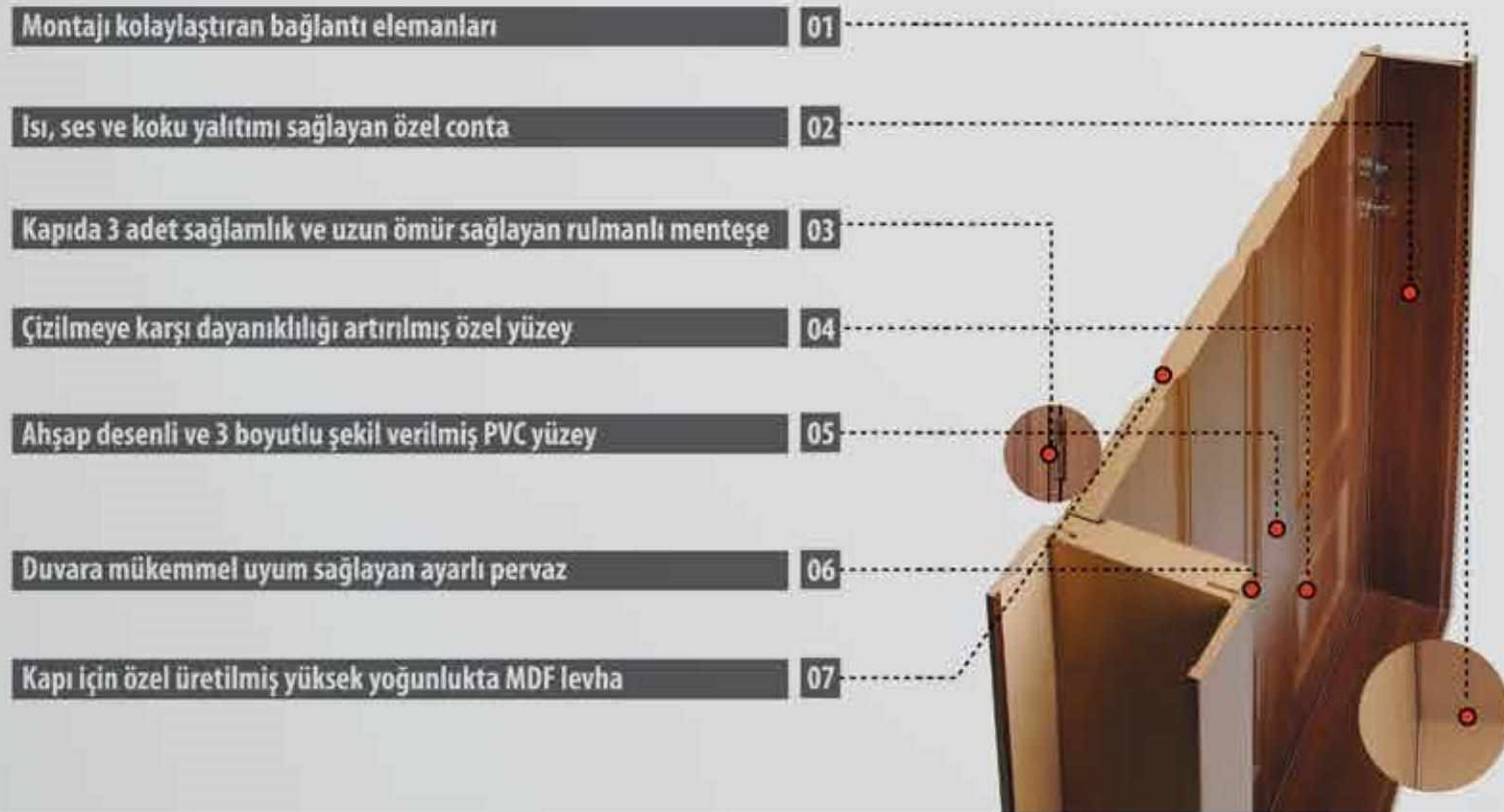

M-F-03-70 cAMi

TEKNİK ÖZELLİKLER

KAPI VE BİTMİŞ DUVAR ÖLÇÜLERİ

RESİM 1: KAPI GENEL KESİTİ

ALIZE - CLASSIC

KAPI EN ÖLÇÜLERİ	KASA İÇ EN A	KANAT ENİ B	KASA DIŞ EN C	BİTMİŞ DUVAR ENİ D	PERVAZ DIŞ ENİ E
70	695	700	766	786-876	906
80	795	800	866	886-976	1006
90	895	900	966	986-1076	1106