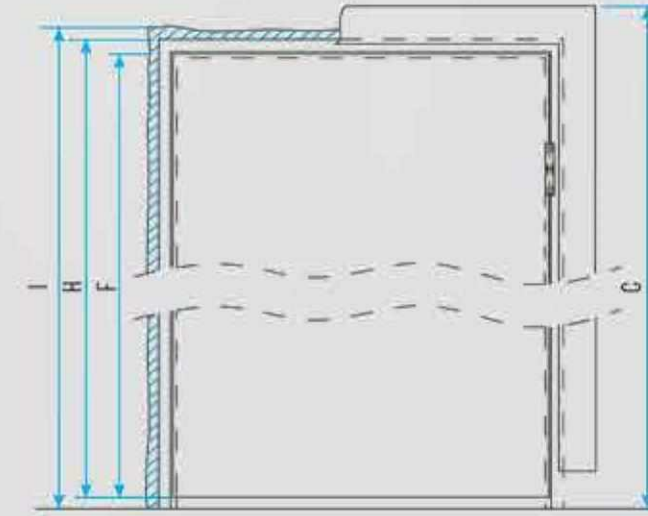

RESİM 2: KAPI YÜKSEKLİKLERİ

KAPI BOY ÖLÇÜLERİ	KANAT BOYU F	BİTMİŞ DUVAR BOYU I	KASA BOYU H	PERVAZ BOYU G
1980	1980	2031-2071	1995-2010	2090-2105
2050	2050	2101-2141	2065-2080	2160-2175