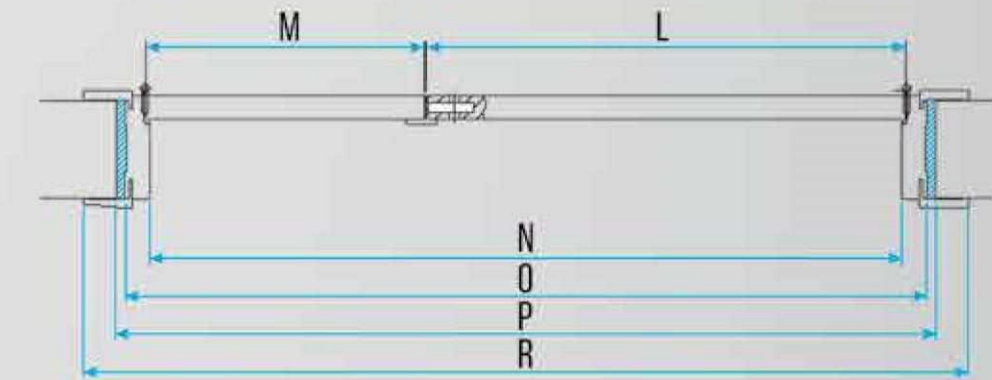

RESİM 3: SALON KAPISI GENEL KESİTİ