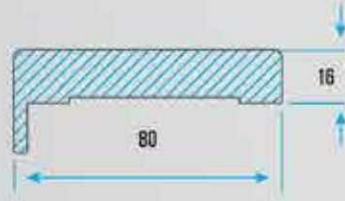

PERVAZ MODELİ

M-03

RESİM 5: PERVAZ MODELİ

PERVAZ KALINLIKLARI	KALINLIK MIN.	KALINLIK MAX.
10 CM	100 MM	120 MM
12 CM	120 MM	140 MM
14 CM	140 MM	160 MM
16 CM	160 MM	180 MM
18 CM	180 MM	200 MM
20 CM	200 MM	220 MM
22 CM	220 MM	240 MM