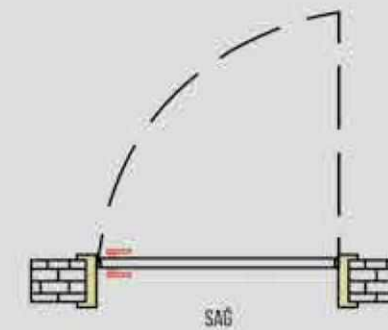

KAPI EN ÖLÇÜLERİ	ANA KANAT ENİ L	YAVRU KANAT ENİ M	KASA İÇ EN N	KASA DIŞ EN O	BİTMİŞ DUVAR ENİ P	PERVAZ DIŞ ENİ R
70+45	700	450	1139	1219	1239-1319	1369
80+45	800	450	1239	1319	1339-1419	1459
90+45	900	450	1339	1419	1439-1519	1559